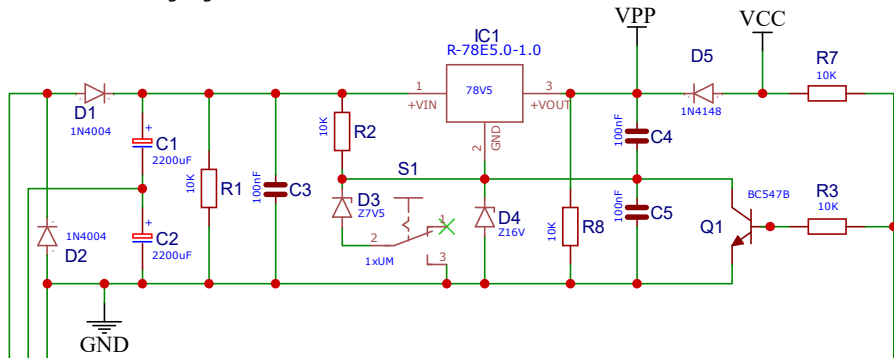

VPP Erzeugung

1 - GND - 11	2 - P7 - F
3 - 9V~1 - 10	4 - P6 - J
5 - 9V~2 - A	6 - P5 - 7
7 - NC	8 - P4 - 6
9 - NC	10 - P3 - 5
11 - NC	12 - P2 - 4
13 - P0 - B	14 - P1 - K

Belegung Wanne-Funktion-Userport

TITLE: Eprombrenner Plus4		REV: 3.1
Company: Privat		Sheet: 1/1
Date: 2022-10-31	Drawn By: pit.dahl	