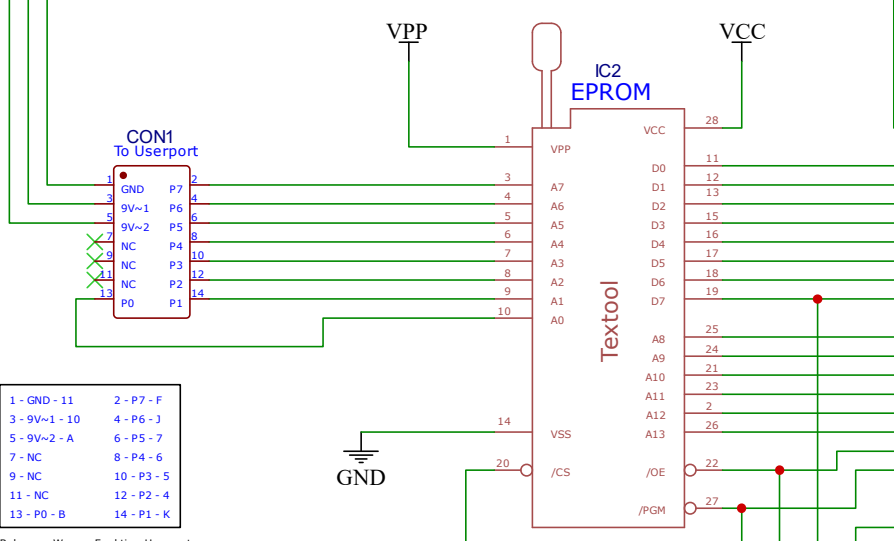

VPP Erzeugung

1 - GND - 11	2 - P7 - F
3 - 9V~1 - 10	4 - P6 - J
5 - 9V~2 - A	6 - P5 - 7
7 - NC	8 - P4 - 6
9 - NC	10 - P3 - 5
11 - NC	12 - P2 - 4
13 - P0 - B	14 - P1 - K

Belegung Wanne-Funktion-Userport

TITLE: Eprombrenner Plus4		REV: 3.1
Company: Privat		Sheet: 1/1
Date: 2022-10-31	Drawn By: pit.dahl	