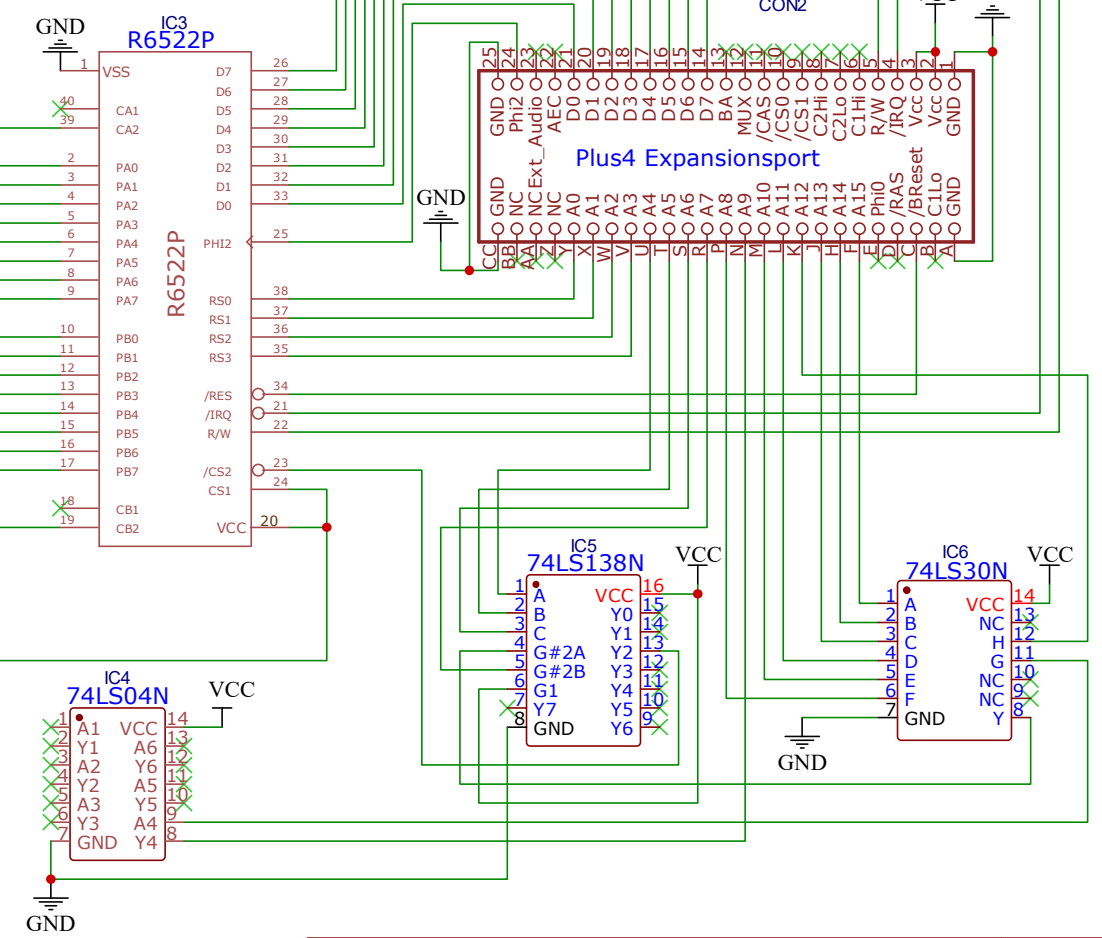

VPP Erzeugung

1 - GND - 11	2 - P7 - F
3 - 9V~1 - 10	4 - P6 - J
5 - 9V~2 - A	6 - P5 - 7
7 - NC	8 - P4 - 6
9 - NC	10 - P3 - 5
11 - NC	12 - P2 - 4
13 - P0 - B	14 - P1 - K

Belegung Wanne-Funktion-Userport

TITLE: Eprombrenner Plus4		REV: 3.1
Company: Privat		Sheet: 1/1
Date: 2022-10-31	Drawn By: pit.dahl	